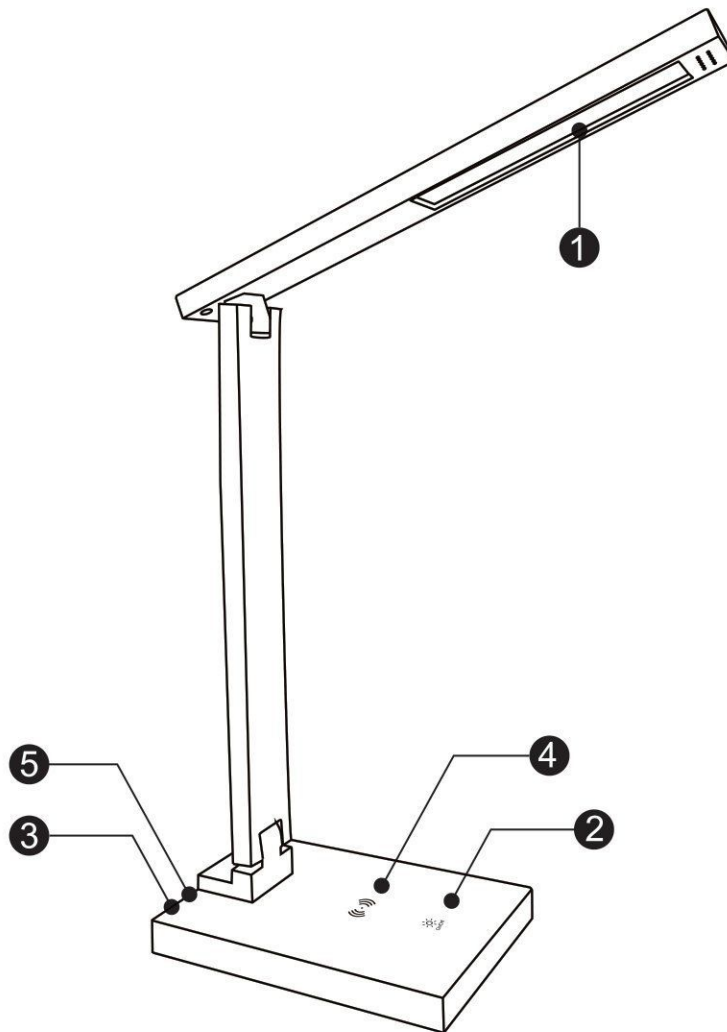

# LISA

GB LED Desk Lamp  
SK LED stolná lampa  
CZ LED stolní lampa  
HU LED asztali lámpa  
DE LED Tischlampe  
PL Lampa biurkowa LED  
RO LED lampă de masă

USING MANUAL  
NÁVOD NA OBSLUHU  
NÁVOD K OBSLUZE  
HASZNÁLATI UTASÍTÁS  
BETRIEBSANLEITUNG  
INSTRUCȚIE INSTALACȚII  
INSTRUCȚIUNI DE INSTALARE